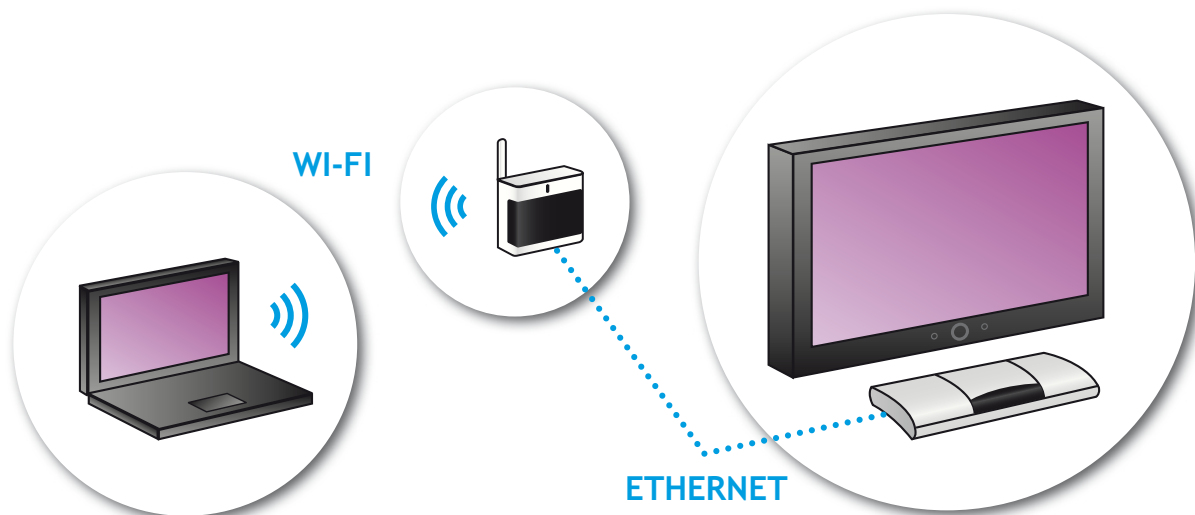

netbox HD TV

LA TNT HD ET BIEN PLUS...

HAUTE DEFINITION

Visualisez vos émissions & films préférés en qualité HD

MEDIACENTER HD

Regardez vos fichiers vidéo et vidéo HD de votre PC directement sur votre TV**

PVR READY

Enregistrement de vos émissions & films préférés même en HD

TIME SHIFT

Contrôle et reprise du direct

ECOUTEZ

Votre bibliothèque musicale de votre PC ou support USB mobile

VISUALISEZ

Vos photos de votre PC ou support USB mobile directement sur votre TV

PROGRAMMATION

Simplifiée depuis le guide des programmes

...

Netgem

VISIOSAT 

LE MEDIACENTER HD VOUS CONNAISSEZ ?

La NETBOX est la passerelle entre votre TV et votre PC

Connectée via une BOX ADSL ou un HUB, la NETBOX vous permet d'écouter et regarder les musiques, photos et vidéos de votre PC directement sur votre TV en qualité HD.

La NETBOX au cœur de votre installation Audio-Visuelle

...